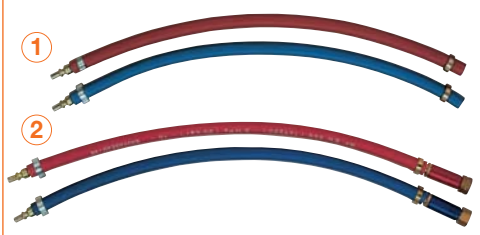

Soudage et coupage flamme

Équipements, coffrets et accessoires

Tuyaux de soudage

Norme EN 559

Tuyaux caoutchouc simples

Gaz	Couleur	Ø (mm)	Pression d'utilisation maxi. (bar)	Couronne (m)	Référence
Acétylène	Rouge	6,3	10	5	W 000 010 055
Oxygène	Bleu	6,3	10	5	W 000 010 056
Acétylène	Rouge	6,3	10	10	W 000 010 081
Oxygène	Bleu	6,3	10	10	W 000 010 057
Acétylène	Rouge	6,3	10	20	W 000 010 058
Oxygène	Bleu	6,3	10	20	W 000 010 059
Acétylène	Rouge	6,3	10	40	W 000 010 060
Oxygène	Bleu	6,3	10	40	W 000 010 061
GPL	Orange	6,3	10	20	W 000 010 052
GPL	Orange	6,3	10	40	W 000 010 062
Argon	Noir	6,3	10	40	W 000 010 072
Acétylène	Rouge	10	20	10	W 000 010 064
Oxygène	Bleu	10	20	10	W 000 010 065
Acétylène	Rouge	10	20	20	W 000 010 066
Oxygène	Bleu	10	20	20	W 000 010 067
Acétylène	Rouge	10	20	40	W 000 010 068
Oxygène	Bleu	10	20	40	W 000 010 069
GPL	Orange	10	20	20	W 000 010 053
GPL/Acétylène	Orange / Rouge	10	20	40	W 000 010 071
Argon	Noir	10	20	40	W 000 010 073
GPL/Acétylène	Orange / Rouge	12,5	20	40	W 000 010 074
Oxygène	Bleu	12,5	20	40	W 000 010 075
Oxygène	Bleu	8x14	20	40	W 000 010 079
Acétylène	Rouge	8x14	20	40	W 000 010 080

Tuyaux caoutchouc jumelés

Gaz	Couleur	Ø (mm)	Pression d'utilisation maxi. (bar)	Couronne (m)	Référence
TWIN Oxygène Acétylène	Bleu / Rouge	6,3	10	20	W 000 010 077
TWIN Oxygène Acétylène	Bleu / Rouge	6,3	10	40	W 000 010 063
TWIN Oxygène Acétylène	Bleu / Rouge	10	20	20	W 000 010 054
TWIN Oxygène Acétylène	Bleu / Rouge	10	20	40	W 000 010 070
TWIN Oxygène GPL	Bleu / Orange	10	20	40	W 000 010 076

Manchettes équipées

NOUVEAU
Longueur 1 mètre !

Pour Farel 0 et Copel 0 - tuyau Ø 6,3 mm

Montage ①	Référence OX/AD	
	Nouvelle	Ancienne
Quickmatic mâles	W 000 290 722	01 101 322

Pour autres chalumeaux - tuyau Ø 10 mm